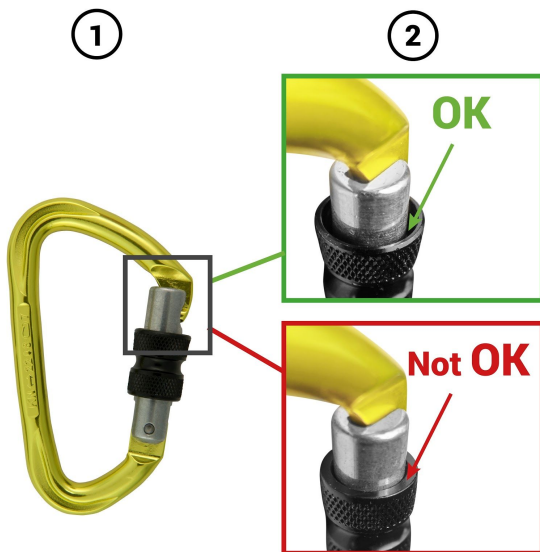

Indien u het volgende products hebt aangeschaft:

**ROCKY SCHROEFKARABIJNHAAK** tussen 05/12/2018 en 04/07/2019, is onderstaande informatie relevant

Product Naam: **ROCKY  
KARABIJNHAAK**

Brand: **SIMOND**

## WIJ VERZOEKEN U DIT PRODUCT NIET MEER TE (GAAN) GEBRUIKEN

Als onderdeel van onze kwaliteit-en veiligheidscontrole heeft het team van Simond een potentieel, mogelijk risico geïdentificeerd. Wij ontdekten dat in een klein aantal gevallen de schroefsluiting (zwarte gedeelte) in de karabijnhaak ondersteboven bevestigd is.

Dit kan een onvoorspelbare ontgrendeling veroorzaken tijdens het gebruik van het product.

### Hoe te weten of het uw karabijnhaak betreft bij deze terugroepactie

1 / Plaats uw karabijnhaak in de juiste positie

2 / Controleer de positie van de schroefsluiting

- wanneer het holle gedeelte zich aan de bovenzijde bevindt, is uw karabijnhaak in orde.
- wanneer het platte gedeelte zich aan de bovenzijde bevindt, is uw karabijnhaak NIET in orde.